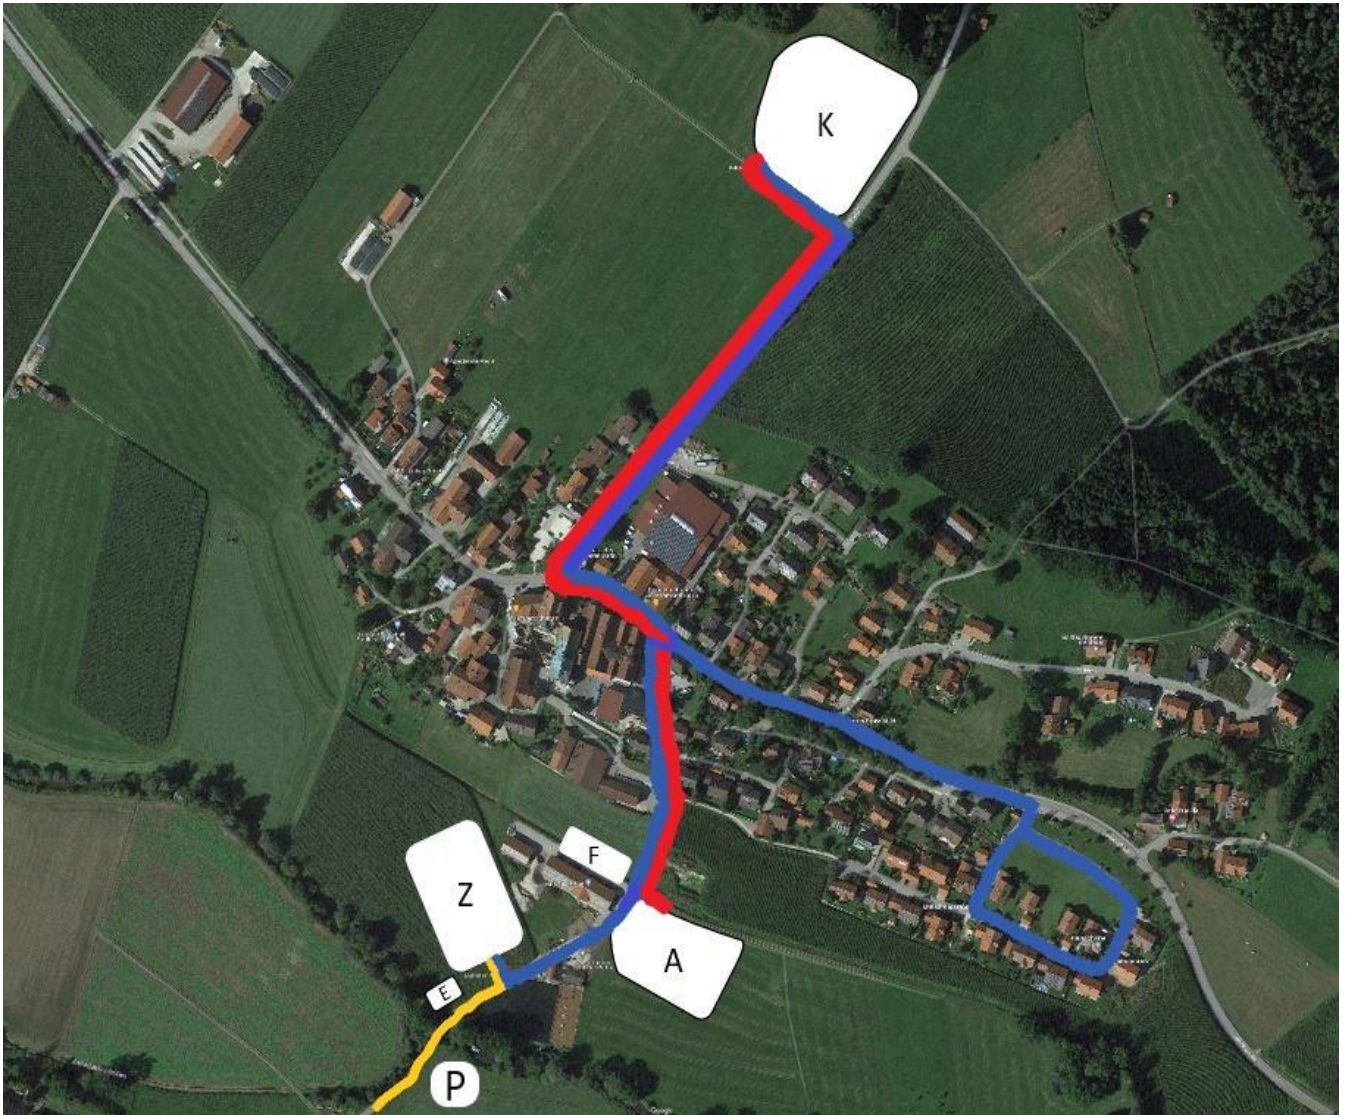

Festplan

Legende:

P = Parkplatz

E = Ehrentribüne

Z = Festzelt

F = Festbüro

A = Aufstellung

K = Kirchenplatz

Gelb = Empfang

Rot = Kirchengzug (0,7 km)

Blau = Festzug (1,8 km)